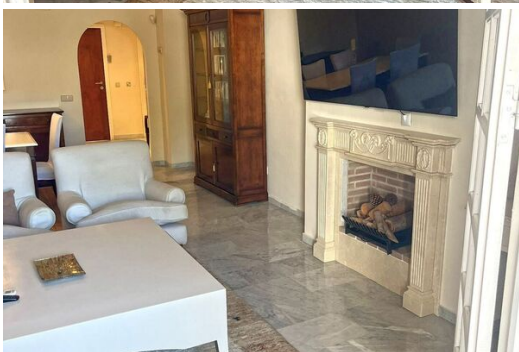

Piso en alquiler en Puente Romano II

España, Marbella, Milla de oro, Puente Romano Fase II

Apartamento - REF: TGS-A3822

Nº dormitorios: 2
Aire acondicionado

Nº de baños: 2
Lavavajillas

Aparcamiento
Televisión

Terraza
Lavadora

Piso: 1
Distancia al mar: 100m

Wifi
Distancia al centro: 5km

Piscina comunitaria

Jardín comunitario

Actividades en la estación

Ciclismo

Esquí de fondo

Golf

BTT

Equitación

Navegación

Surf

Tenis

Este apartamento muy comfortable consta de 2 dormitorios, dos baños, una cocina luminosa y semi cerrada, un comedor de espacio abierto con acceso directo a una terraza privada parcialmente cubierta con un área de comedor adicional que ofrece vistas al jardín tropical donde podrá disfrutar de una cena al aire libre, una sala de estar que ofrece un acogedor grupo de sofás, una estilizada chimenea incorporada y un televisor.

El complejo cerrado está situado en el lugar más vibrante del Mediterráneo, Puente Romano. Con un ambiente de pueblo andaluz, podrá mimarse con nuestra elevada gastronomía que ofrece más de 15 restaurantes y bares, experimentar una sensacional vida nocturna, relajarse en el spa y las instalaciones de bienestar o jugar en una cancha de tenis de fama mundial.

¡Un elegante apartamento que ofrece una sensación hogareña en las zonas más lujosas de Marbella!

Características y comodidades

- Terraza privada
- Cocina equipada
- Lado de la playa
- Sala de estar