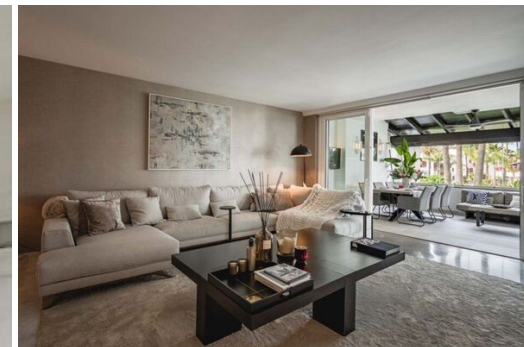

Piso en alquiler en Puente Romano

España, Marbella, Milla de oro, Marina Puente Romano

Apartamento - REF: TGS-A3705

Nº dormitorios: 3
Jardín comunitario
Distancia al centro: 1km

Nº de baños: 3
Vistas montañosas