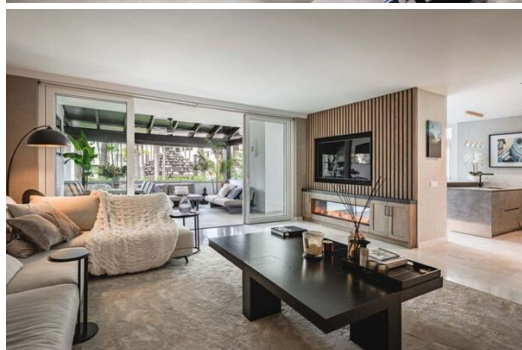

Piso en alquiler en Puente Romano

España, Marbella, Milla de oro, Marina Puente Romano

Apartamento - REF: TGS-A3705

Nº dormitorios: 3
Jardín comunitario
Distancia al centro: 1km

Nº de baños: 3
Vistas montañosas